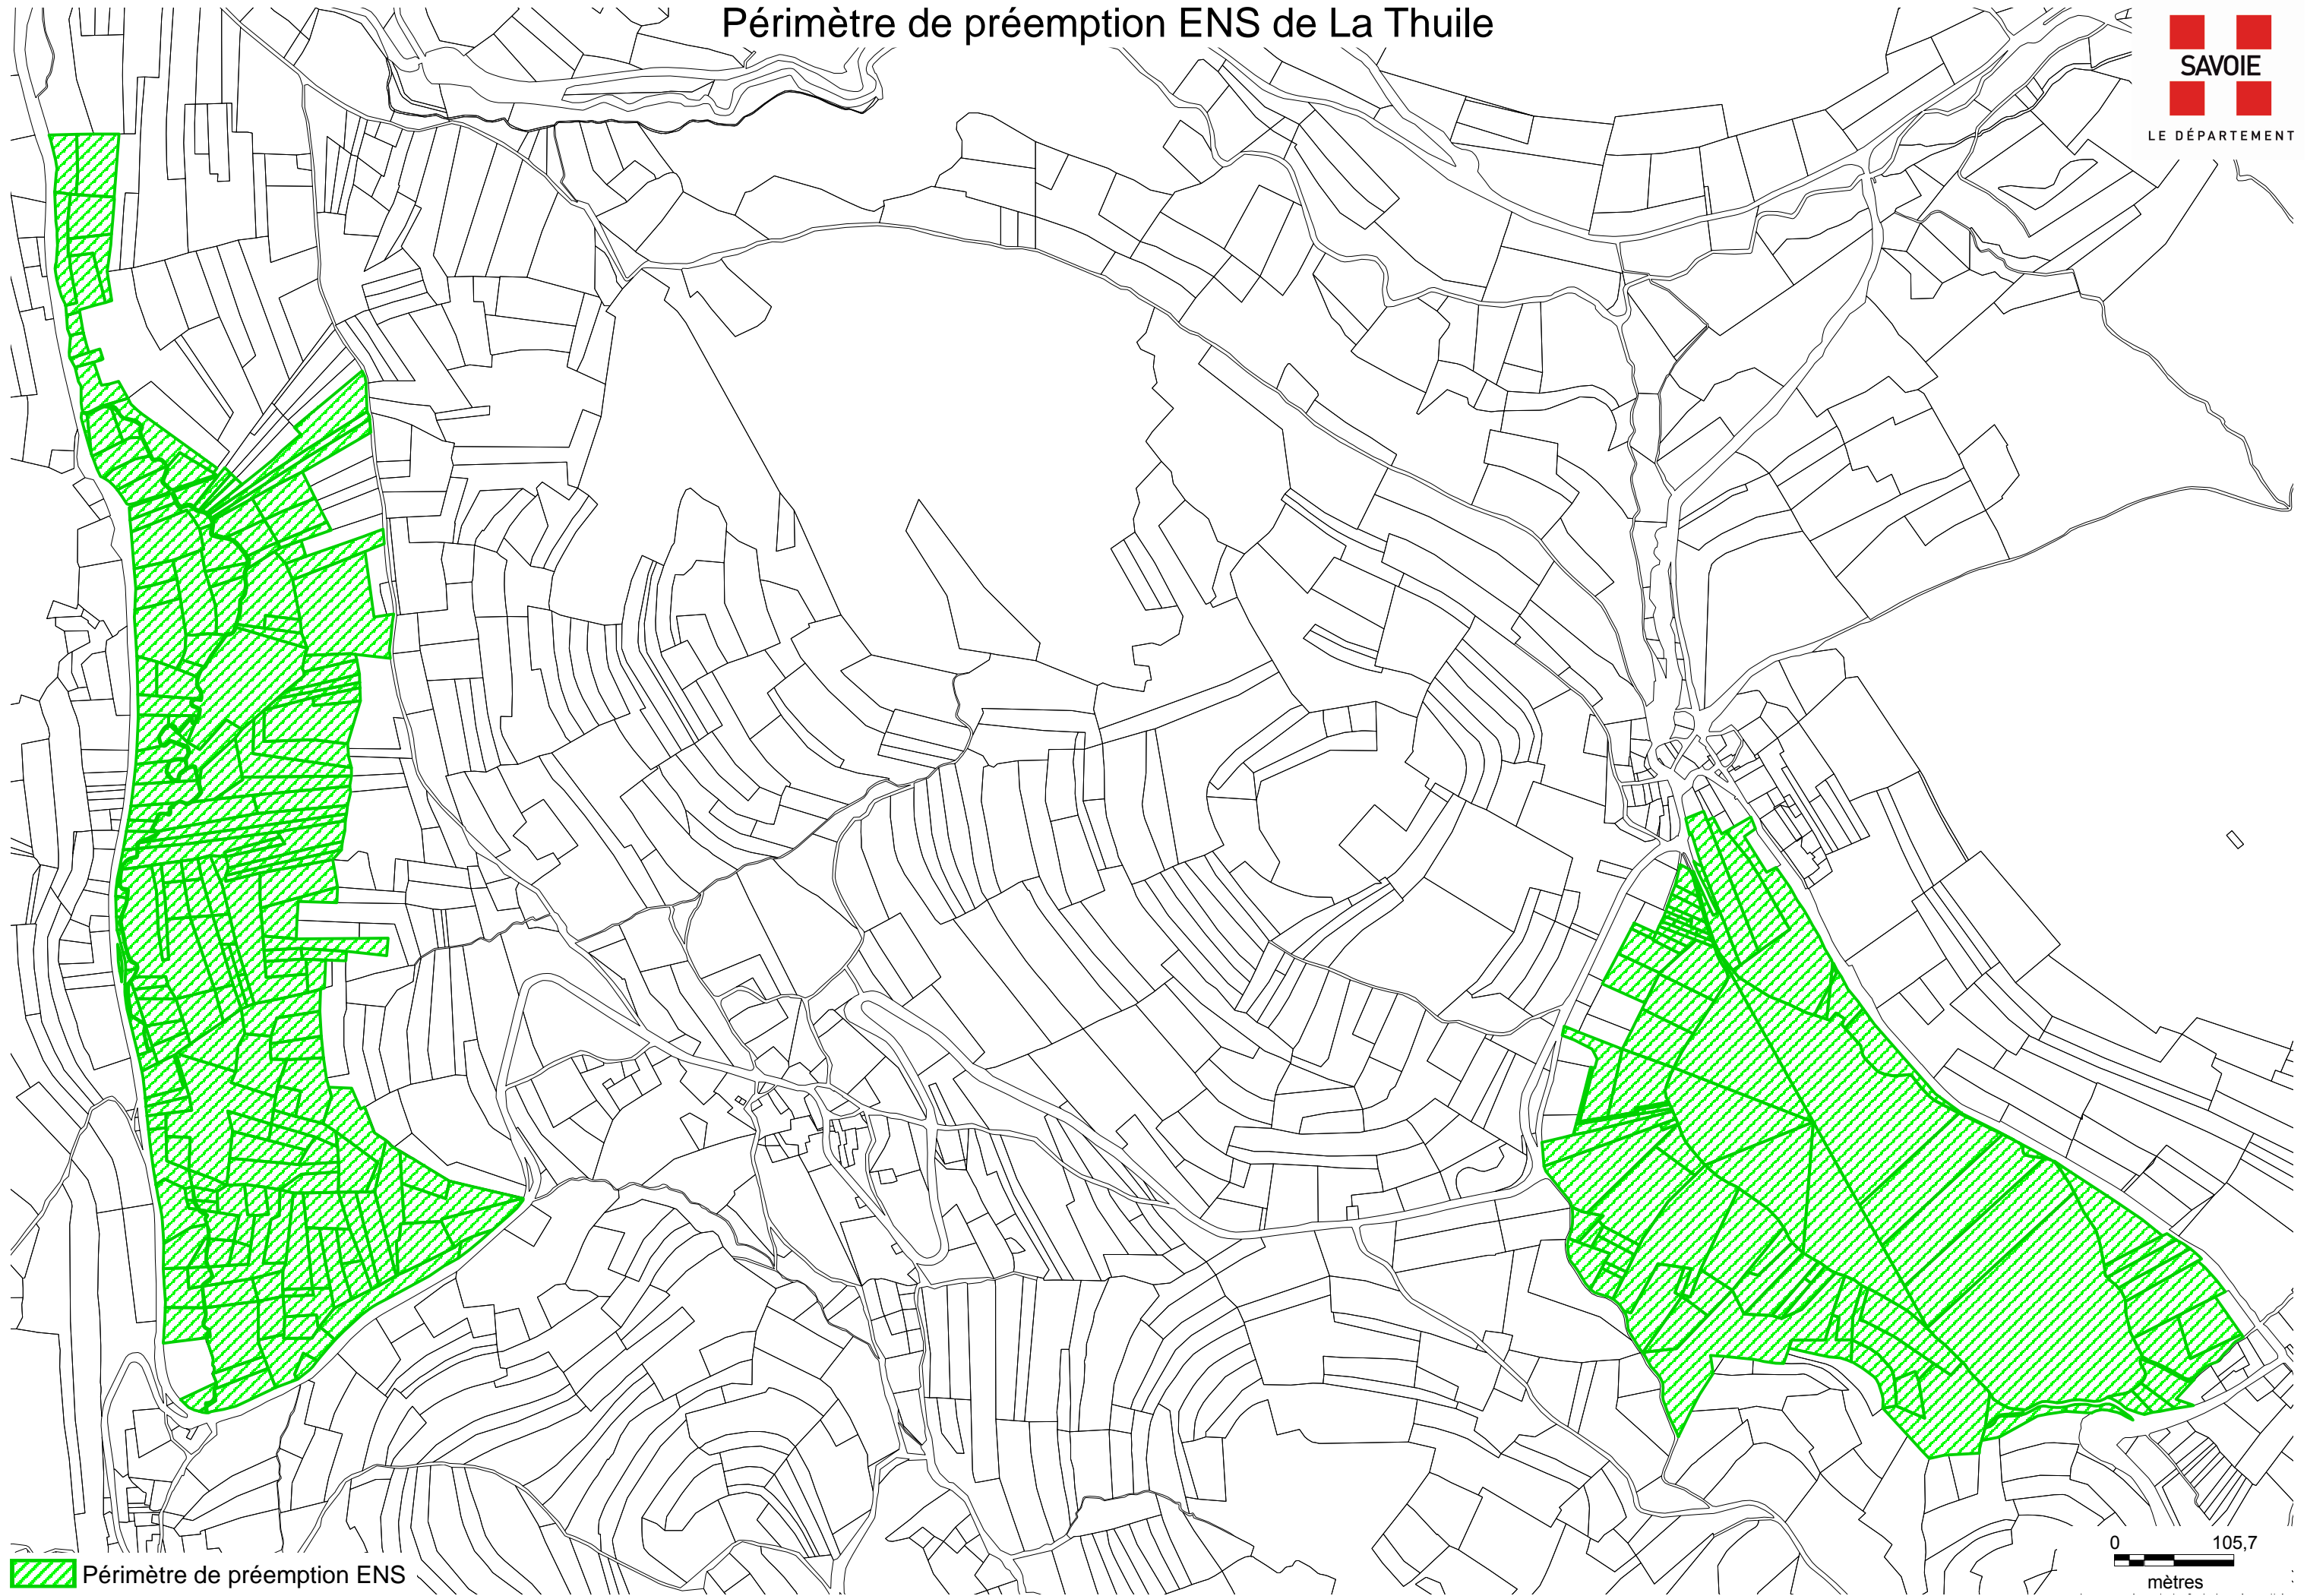

Périmètre de préemption ENS de La Thuile

SAVOIE

LE DÉPARTEMENT

 Périmètre de préemption ENS

0 105,7
mètres